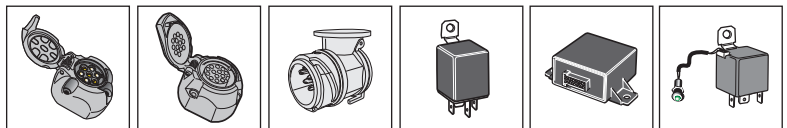

### SPARE PARTS

[www.ecs-electronics.com](http://www.ecs-electronics.com)

- (DE) Anschluss Steckdose
- (FR) Connection de la prise
- (NL) Contactdoos aansluiting
- (GB) Socket connection
- (ES) Conexión de la caja de enchufe
- (IT) Allaccio zoccolo
- (SE) Anslutning kontaktdosa
- (CZ) Objímkový konektor
- (DK) Stikdåse forbindelse
- (FI) Pistorasia liitäntä
- (GR) Υποδοχή σύνδεσης
- (NO) Tilkobling koblingsboks
- (PL) Połączenie przez gniazdo